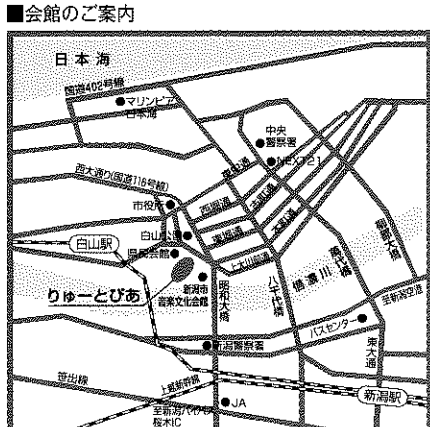

白山公園駐車場のご案内

- ●白山公園駐車場A.B.C.D合わせて約580台
- ※身障者用駐車場スペースを用意しております。
- ※りゅーとびあには専用の駐車場がありません。なるべく公共交通機関をご利用ください。なお、自家用車は左記の白山公園駐車場(有料)をご利用いただけますが、混雑する場合がありますので、あらかじめご了承ください。

会館のご案内

- ●新潟駅より車で15分
- ●関越自動車道/磐越自動車道新潟中央ICより車で20分
- ●新潟駅バスターミナルよりバスで15分~20分 萬代橋ライン 青山方面行「市役所前」下車 徒歩5分
- ●新潟空港より車で30分