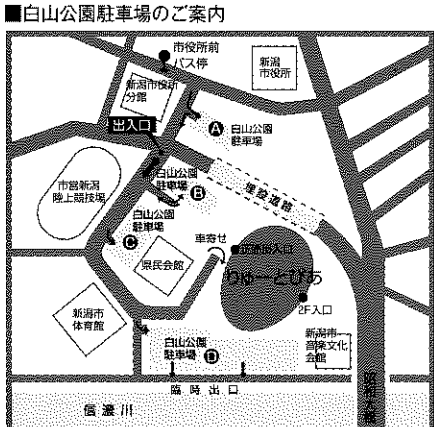

白山公園駐車場のご案内

- ●白山公園駐車場A.B.C.D合わせて約580台
- ※身障者用駐車場スペースを用意しております。
- ※りゅーとびあには専用の駐車場がありません。なるべく公共交通機関をご利用ください。なお、自家用車は左記の白山公園駐車場(有料)をご利用いただけますが、混雑する場合がありますので、あらかじめご了承ください。

会館のご案内

- ●新潟駅より車で15分
- ●関越自動車道/磐越自動車道新潟中央ICより車で20分
- ●新潟駅バスターミナルよりバスで15分~20分 萬代橋ライン 青山方面行「市役所前」下車 徒歩5分
- ●新潟空港より車で30分